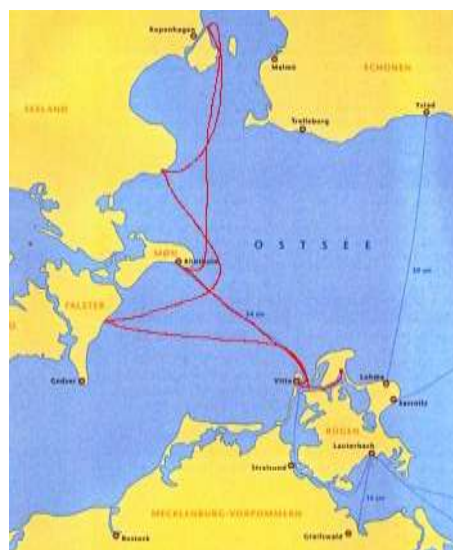

LZ Yacht s.r.o.

Drobného 30, Brno, 602 00, Czech Republic

Tel.: 776 386 217, 774 486 216

E-mail: info@lzyacht.cz

www.lzyacht.cz